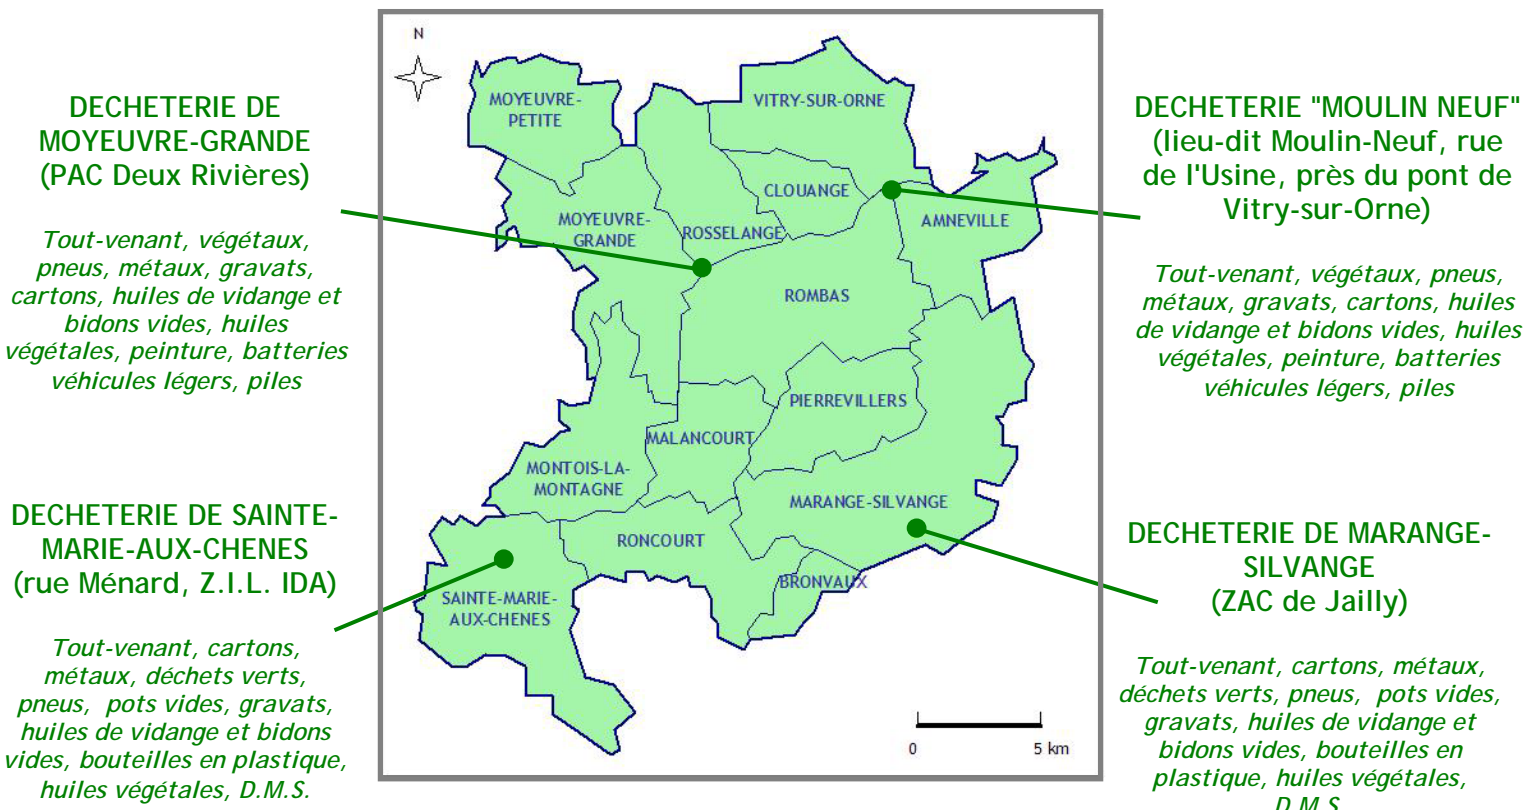

LES HORAIRES DES DECHETERIES

DECHETERIE DE MOYEUUVRE-GRANDE	Été (du 26 mars 2007 au 28 octobre 2007)	Hiver (du 29 octobre 2007 au 31 mars 2008)
LUNDI	de 9h30 à 12h	de 9h30 à 12h
MARDI	de 9h30 à 12h et de 14h à 18h	de 9h30 à 12h et de 14h à 16h
MERCREDI	de 9h30 à 12h et de 14h à 18h	de 14h à 16h
JEUDI	de 14h à 18h	de 14h à 16h
VENDREDI	de 14h à 18h	de 9h30 à 12h et de 14h à 16h
SAMEDI	de 9h30 à 12h et de 14h à 18h	de 9h30 à 12h et de 14h à 16h

DECHETERIE "MOULIN NEUF"	Été (du 26 mars 2007 au 28 octobre 2007)	Hiver (du 29 octobre 2007 au 31 mars 2008)
LUNDI	de 14h à 18h	de 14h à 16h
MARDI	de 14h à 18h	de 14h à 16h
MERCREDI	de 9h30 à 12h	de 9h30 à 12h
JEUDI	de 9h30 à 12h et de 14h à 18h	de 9h30 à 12h et de 14h à 16h
 VENDREDI	de 9h30 à 12h et de 14h à 18h	de 9h30 à 12h et de 14h à 16h
SAMEDI	de 9h30 à 12h et de 14h à 18h	de 9h30 à 12h et de 14h à 16h

DECHETERIE DE SAINTE- MARIE-AUX-CHENES	Été (du 26 mars 2007 au 28 octobre 2007)	Hiver (du 29 octobre 2007 au 31 mars 2008)
LUNDI	de 14h à 18h	de 14h à 16h
MARDI	de 14h à 18h	de 14h à 16h
MERCREDI	de 9h30 à 12h	de 9h30 à 12h
JEUDI	de 9h30 à 12h et de 14h à 18h	de 9h30 à 12h et de 14h à 16h
 VENDREDI	de 9h30 à 12h et de 14h à 18h	de 9h30 à 12h et de 14h à 16h
SAMEDI	de 9h30 à 12h et de 14h à 18h	de 9h30 à 12h et de 14h à 16h

DECHETERIE DE MARANGE-SILVANGE	Été (du 26 mars 2007 au 28 octobre 2007)	Hiver (du 29 octobre 2007 au 31 mars 2008)
LUNDI	de 9h30 à 12h	de 9h30 à 12h
MARDI	de 9h30 à 12h et de 14h à 18h	de 9h30 à 12h et de 14h à 16h
MERCREDI	de 9h30 à 12h et de 14h à 18h	de 14h à 16h
JEUDI	de 14h à 18h	de 14h à 16h
 VENDREDI	de 14h à 18h	de 9h30 à 12h et de 14h à 16h
SAMEDI	de 9h30 à 12h et de 14h à 18h	de 9h30 à 12h et de 14h à 16h